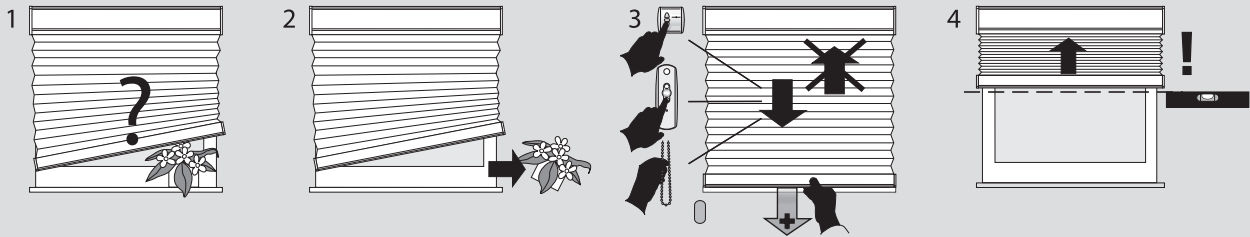

Bevestiging met hoeksteun,  
Avec equerre de fixation

Montage

-  2,2 mmx
-  2,0 mmx
-  1,5 mmx

Demontage / Dmont age

Bediening • Utilisation

Let op • Attention

Neem dit veiligheidsvoorschrift a.u.b. in acht: Voor uw veiligheid!  
Veuillez respecter la consigne de sécurité: Pour votre sécurité!