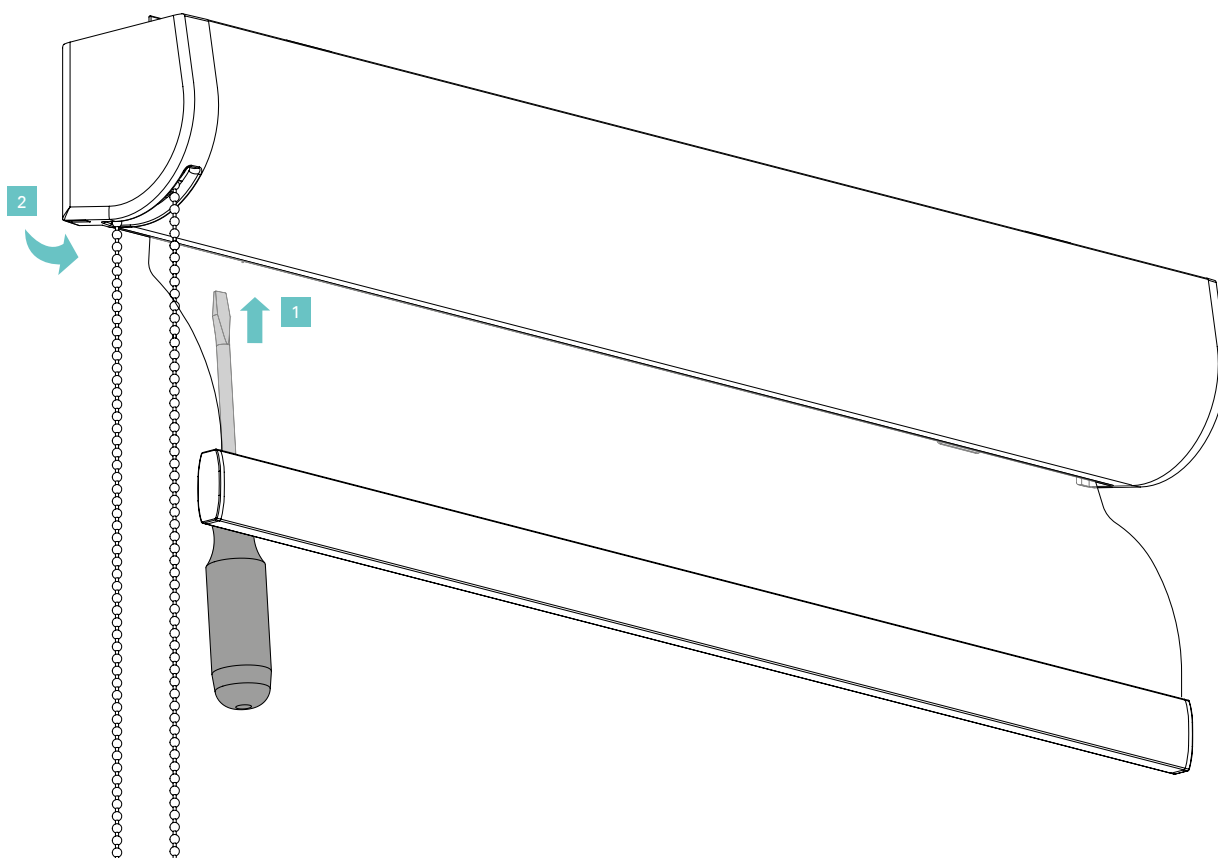

WAARSCHUWING! Installeer Child Safety!

CHILD SAFE
PRODUCT

- Jonge kinderen kunnen verstikt raken in de lus van de trekkoorden, kettingen, banden en koorden waarmee de raambekleding bediend wordt. Ook kunnen ze koorden om hun hals wikkelen.
- Houd, om wurging en verstikking te voorkomen, de koorden buiten het bereik van jonge kinderen.
- Plaats bedden, wiegen en ander meubilair uit de buurt van de koorden van raambekleding.
- Knoop de koorden niet aan elkaar. Zorg dat de koorden niet verstrengeld raken of een lus vormen.
- Installeer en gebruik de bijgeleverde onderdelen voor kindveiligheid overeenkomstig de installatie-instructies om het risico op verstikking en verstrengeling te verkleinen.

In overeenstemming met EN 13120

Afname van het SMART-systeem