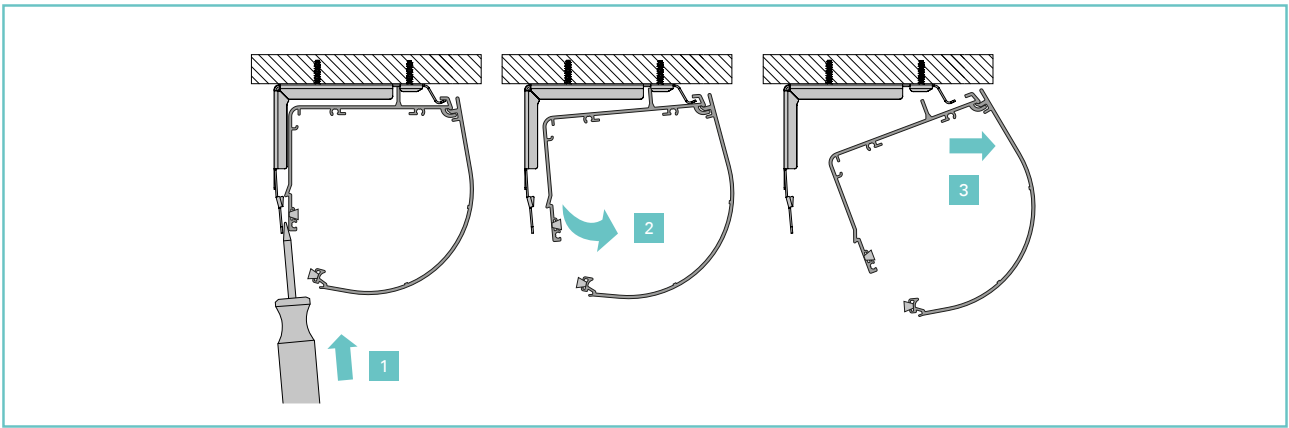

## Smart Ø 28, Ø38, Ø50 Afgeronde cassette

## WAARSCHUWING! Installeer Child Safety!

CHILD SAFE  
PRODUCT

- Jonge kinderen kunnen verstikt raken in de lus van de trekkoorden, kettingen, banden en koorden waarmee de raambekleding bediend wordt. Ook kunnen ze koorden om hun hals wikkelen.
- Houd, om wurging en verstikking te voorkomen, de koorden buiten het bereik van jonge kinderen.
- Plaats bedden, wiegen en ander meubilair uit de buurt van de koorden van raambekleding.
- Knoop de koorden niet aan elkaar. Zorg dat de koorden niet verstrengeld raken of een lus vormen.
- Installeer en gebruik de bijgeleverde onderdelen voor kindveiligheid overeenkomstig de installatie-instructies om het risico op verstikking en verstrengeling te verkleinen.

## Afname van het SMART-systeem

Enkel toepassen bij muurbevestiging!