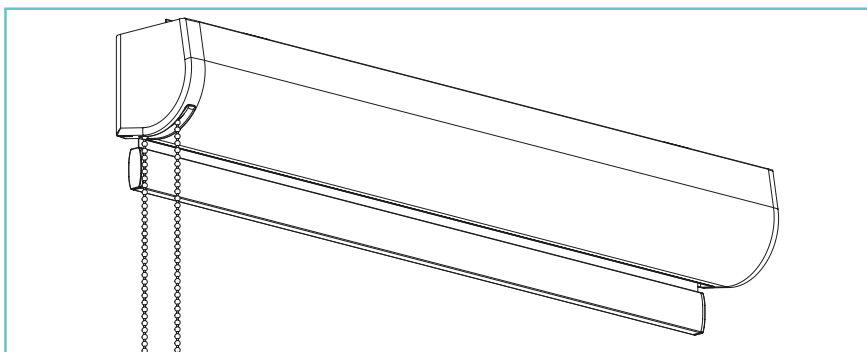

Handleiding

Smart Ø 28, Ø38, Ø50 Afgeronde cassette

Installatie van het SMART-systeem

Lees deze handleiding aandachtig alvorens het product te monteren en te gebruiken. De montage kan worden uitgevoerd door niet-professionals. Alleen voor gebruik binnenshuis.