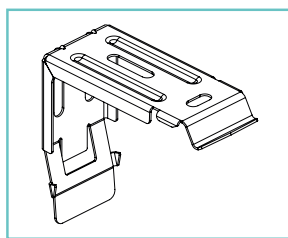

Handleiding

Smart Ø 28, Ø38, Ø50 Afgeronde cassette

Installatie van het SMART-systeem

Lees deze handleiding aandachtig alvorens het product te monteren en te gebruiken. De montage kan worden uitgevoerd door niet-professionals. Alleen voor gebruik binnenshuis.