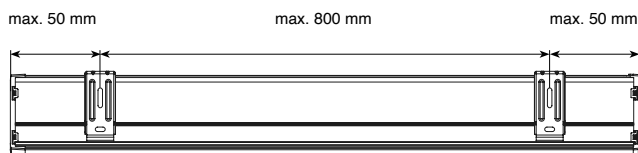

Handleiding

Smart Ø 28, Ø38, Ø50 Afgeronde cassette

Installatie van het SMART-systeem

Lees deze handleiding aandachtig alvorens het product te monteren en te gebruiken. De montage kan worden uitgevoerd door niet-professionals. Alleen voor gebruik binnenshuis.