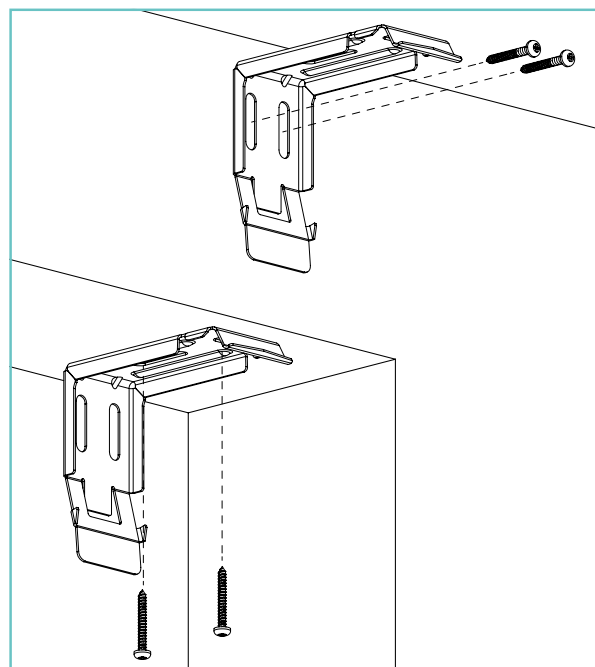

Handleiding

Smart Ø 28, Ø38, Ø50 Afgeronde cassette

Installatie van het SMART-systeem

Lees deze handleiding aandachtig alvorens het product te monteren en te gebruiken. De montage kan worden uitgevoerd door niet-professionals. Alleen voor gebruik binnenshuis.