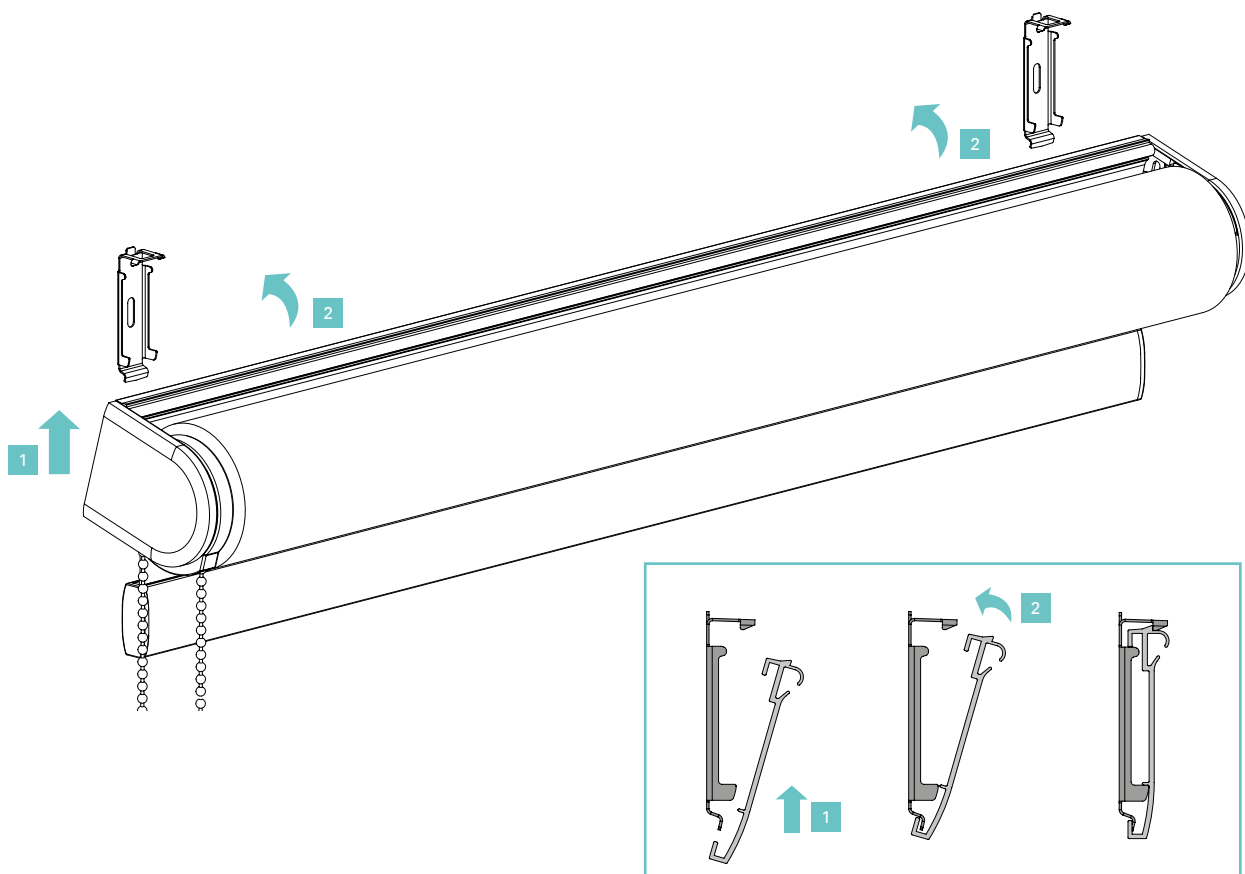

Handleiding

Smart Ø28, Ø38, Ø50 Montageprofiel

Installatie van het SMART-systeem

Lees deze handleiding aandachtig alvorens het product te monteren en te gebruiken. De montage kan worden uitgevoerd door niet-professionals. Alleen voor gebruik binnenshuis.

Meer info: www.diaz.be/childsafety

WAARSCHUWING! Installeer Child Safety!

- Jonge kinderen kunnen verstikt raken in de lus van de trekkoorden, kettingen, banden en koorden waarmee de raambekleding bediend wordt. Ook kunnen ze koorden om hun hals wikkelen.
- Houd, om wurging en verstikking te voorkomen, de koorden buiten het bereik van jonge kinderen.
- Plaats bedden, wiegen en ander meubilair uit de buurt van de koorden van raambekleding.
- Knoop de koorden niet aan elkaar. Zorg dat de koorden niet verstrengeld raken of een lus vormen.
- Installeer en gebruik de bijgeleverde onderdelen voor kindveiligheid overeenkomstig de installatie-instructies om het risico op verstikking en verstrengeling te verkleinen.