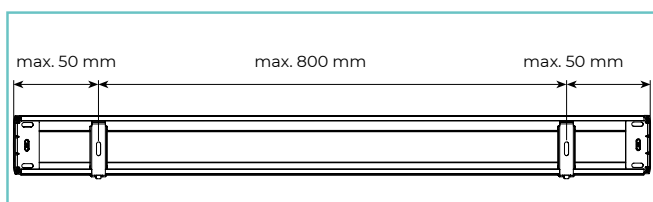

Handleiding

Smart Ø28, Ø38, Ø50 Montageprofiel

Installatie van het SMART-systeem

Lees deze handleiding aandachtig alvorens het product te monteren en te gebruiken. De montage kan worden uitgevoerd door niet-professionals. Alleen voor gebruik binnenshuis.