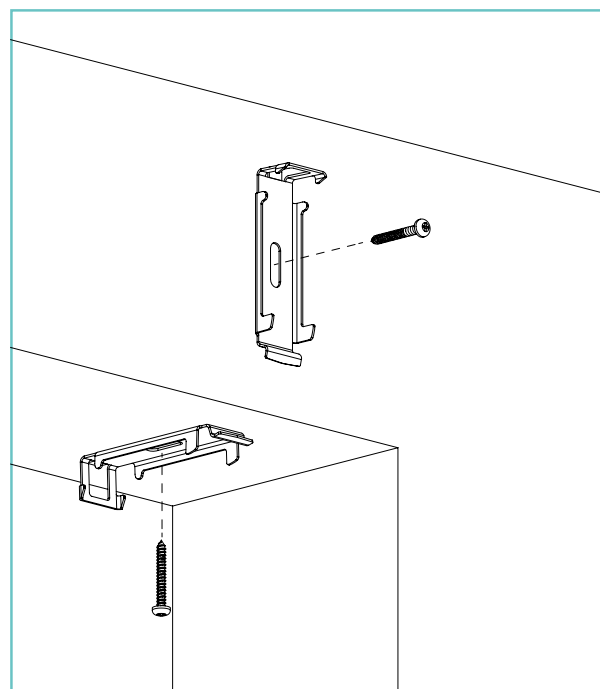

Handleiding

Smart Ø28, Ø38, Ø50 Montageprofiel

Installatie van het SMART-systeem

Lees deze handleiding aandachtig alvorens het product te monteren en te gebruiken. De montage kan worden uitgevoerd door niet-professionals. Alleen voor gebruik binnenshuis.

Meer info: www.diaz.be/childsafety

WAARSCHUWING! Installeer Child Safety!

- Jonge kinderen kunnen verstikt raken in de lus van de trekkoorden, kettingen, banden en koorden waarmee de raambekleding bediend wordt. Ook kunnen ze koorden om hun hals wikkelen.
- Houd, om wurging en verstikking te voorkomen, de koorden buiten het bereik van jonge kinderen.
- Plaats bedden, wiegen en ander meubilair uit de buurt van de koorden van raambekleding.
- Knoop de koorden niet aan elkaar. Zorg dat de koorden niet verstrengeld raken of een lus vormen.
- Installeer en gebruik de bijgeleverde onderdelen voor kindveiligheid overeenkomstig de installatie-instructies om het risico op verstikking en verstrengeling te verkleinen.