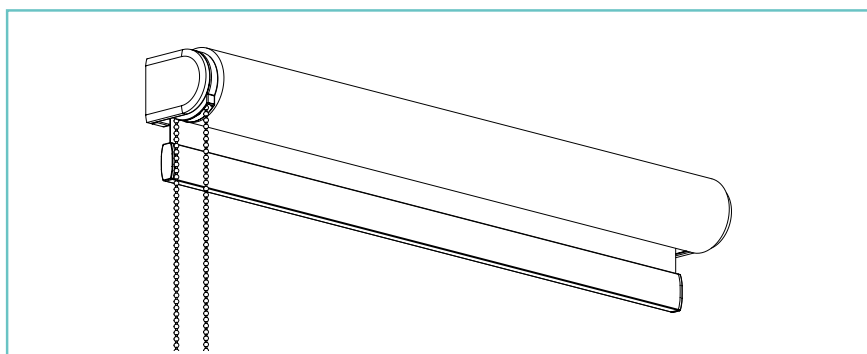

Handleiding

Smart Ø28, Ø38, Ø50 Montageprofiel

Installatie van het SMART-systeem

Lees deze handleiding aandachtig alvorens het product te monteren en te gebruiken. De montage kan worden uitgevoerd door niet-professionals. Alleen voor gebruik binnenshuis.

Meer info: www.diaz.be/childsafety

WAARSCHUWING! Installeer Child Safety!

- Jonge kinderen kunnen verstikt raken in de lus van de trekkoorden, kettingen, banden en koorden waarmee de raambekleding bediend wordt. Ook kunnen ze koorden om hun hals wikkelen.
- Houd, om wurging en verstikking te voorkomen, de koorden buiten het bereik van jonge kinderen.
- Plaats bedden, wiegen en ander meubilair uit de buurt van de koorden van raambekleding.
- Knoop de koorden niet aan elkaar. Zorg dat de koorden niet verstrengeld raken of een lus vormen.
- Installeer en gebruik de bijgeleverde onderdelen voor kindveiligheid overeenkomstig de installatie-instructies om het risico op verstikking en verstrengeling te verkleinen.